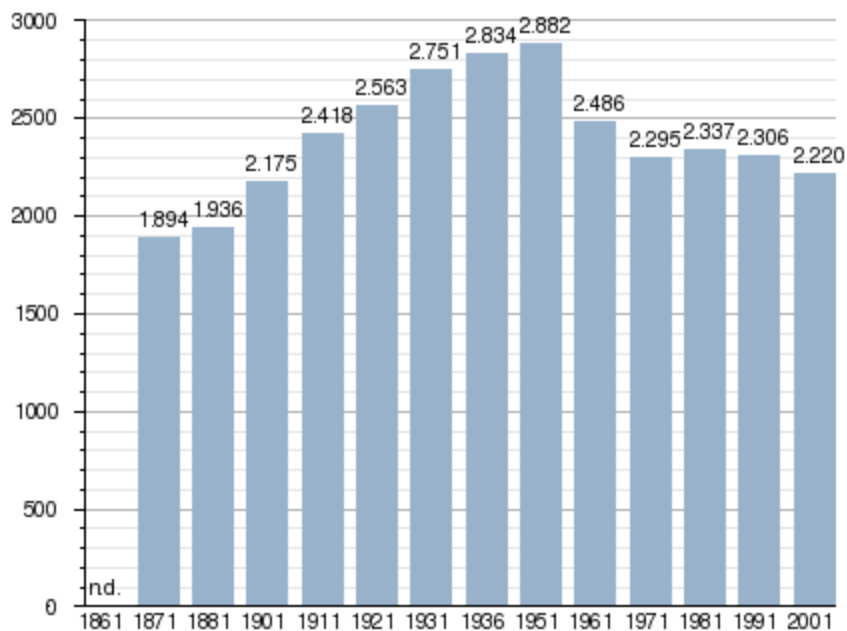

fonte ISTAT - elaborazione grafica a cura di Wikipedia

Collegamenti esterni

- www.sbandieratori.eu/ (<http://www.sbandieratori.eu/>)